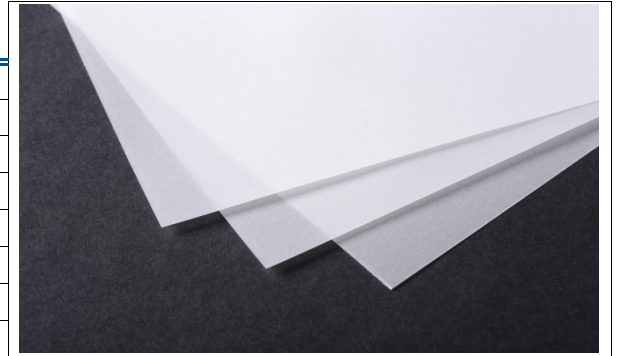

FICHE INFORMATION PRODUIT

DÉSIGNATION

Papier Calque rame 500F A4 90/95g

IDENTIFICATION

MARQUE	Clairefontaine
RÉFÉRENCE	96507C
GAMME	Beaux-Arts
FAMILLE	12A
SOUS-FAMILLE	FV
EAN	3329680965070
PAGE C05	19
PAYS D'ORIGINE	FR

CARACTÉRISTIQUES

DESCRIPTION	Format :	A4 - 21x29,7	Type de grain :	-
	Grammage :	90/95g	Couleur papier :	-
	Nb de feuilles :	500	Micro-perforation :	-
	Type produit :	Ramette	Coloris :	-
			Certifications :	pH neutre + acid free

DIMENSIONS	Longueur en mm :	305
	Largeur en mm :	225
	Hauteur en mm :	50
	Poids en g :	3 020

ARGUMENTAIRE

Hautement transparents, ces papiers disposent d'une très bonne résistance et peuvent être gommés ou grattés sans risque de déchirure. Parfaitement pérennes et stables à la lumière, ils ne jaunissent pas. Ils conviennent pour vos dessins au crayon graphite, crayon de couleur, feutre, marqueur, stylo technique ou à l'encre.

INFORMATIONS LOGISTIQUES

	EAN	QUANTITÉ	DIMENSIONS (L x l x h)	POIDS BRUT (g)
Unité de vente :	3329680965070	1	305 x 225 x 50	3 020
Paquet :	3329680965070	1	305 x 225 x 50	3 020
Carton :	0123329680965070	4	335 x 275 x 200	12 080
Palette :	-	280	1 200 x 800 x 1 550	860 000

Minimum de CDE :

Date :