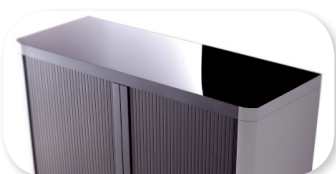

DESIGN ET ERGONOMIE

dessus de finition laqué