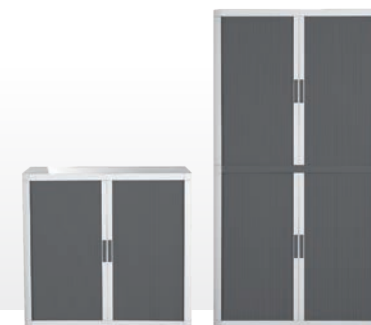

E1CT0009900042

E2CT0009900065