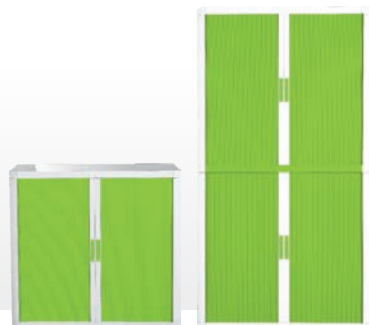

E1CT0005300042

E2CT0005300058