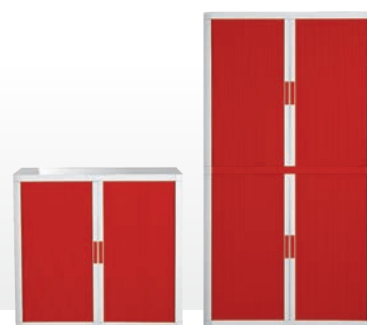

E1CT0009800042

E2CT0009800056