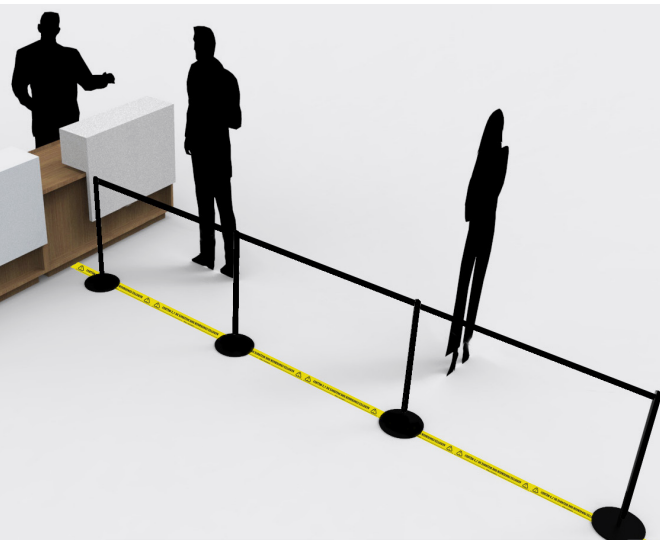

POTEAU DE GUIDAGE À SANGLE

ref 516-902

Sangle de 2,30 mètres

Autres versions disponibles :
Poteau noir - sangle rouge
Poteau chromé - sangle noire

100-982 - accroche murale pour ruban

517-900 - dérouleur mural

516-901 - avec sphère

516-900 - avec porte-affiche

📌 Idéal pour créer une zone de délimitation pour file d'attente

Stable et polyvalent, la sangle de 2m30 et l'accroche multidirectionnelle permettent de créer des espaces en toute simplicité.

Le poteau de guidage vous permettra de délimiter une zone, de marquer un espace, et de faire appliquer la distanciation sociale et les mesures barrières, qu'il soit mural ou sur pied.

Caractéristiques techniques :

Longueur de la sangle : 2,30m

Accroche : multidirectionnelle