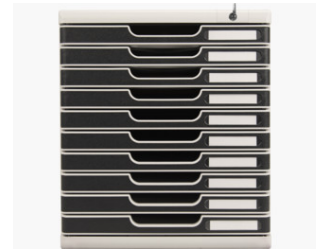

FICHE PRODUIT 332014D

EXACOMPTA
PARIS

Référence	332014D
Désignation	MODULO A4 - 10 tiroirs avec fermeture à clé Office
Gamme	Classic
Matière	PS
Dimension produit	350x288x320 mm
Couleur	Gris lumière/noir
Dim. produit (LxIxh)	350 x 288 x 320 mm
Poids pièce	4902g
EAN pièce	9002493424722
Nombre d'unité par carton	1
Dim. carton (LxIxh)	390 x 335 x 330 mm
Poids carton	4902g
EAN carton	9002493424722
Nombre d'unité par palette	36
Dim. palette (LxIxh)	1200 x 800 x 1961 mm

Caractéristiques

Nouveauté : Oui

Marque : Exacompta

Couleur : Gris lumière/noir

Gamme Couleur : Office

Période de garantie : 25

Nombre de tiroirs : 10

Tiroirs avec porte-étiquettes : Oui

Taille des tiroirs : 10X 26MM

Type de caisson : Modulable

Unité de base : Paq.

Type de produit : Caissons à tiroirs

Video : Modulo edb

- Système de classement élégant et fonctionnel pour documents au format A4+.
- Possibilité de verrouiller tous les tiroirs (et pas seulement celui du haut) grâce à une fermeture à clé (clé + double fournies).
- Modules de hauteur identique à celle d'un classeur à levier, superposables et juxtaposables (MODULO A4 & A3 combinables). - Évolutif grâce à 2 hauteurs de tiroirs (26, 54 mm) interchangeables 2/1.
- Coulisement parfait des tiroirs, avec butée de sécurité, poignée confortable et porte-étiquette.
- Livrés avec tous les clips et obturateurs nécessaires au montage et à la finition.