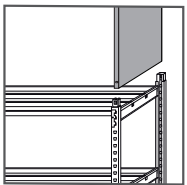

Pour l'archivage c'est du solide !

Côté métallique en option

Fond métallique en option

Tablette claire voie

Montage par simple emboîtement

Tablette réglable tous les 5 cm

Plateau Isorel ou Métal en option

Livré à plat

Jusqu'à  
**180KG**  
par tablette

Garantie  
**5**  
ANS

ARCHIVAGE simple accès (P.34 cm)  
Élément Départ + 2 tablettes sup.

ARCHIVAGE double accès (P.68 cm)  
Élément Départ + 2 tablettes sup.

ARCHIVAGE caisses d'archive (P.54 cm)

## EXEMPLES

Élément départ + Élément suivant

Encombrement :

Ajouter 4 cm quelque soit le nombre d'éléments suivants.

Exemple en L.100 cm :

- 1 départ = 104 cm

- 1 départ + 2 suivants = 304 cm.

Simple accès avec côtés métalliques et fond métallique

## Rayonnages Archivage 6 et 7 niveaux

- **Structure** : acier 12.5/10<sup>ème</sup> finition époxy bleu.
- **Tablettes** : claires voies en acier 8 et 10/10<sup>ème</sup> finition époxy gris. Fixation des tablettes par connecteurs 2 griffes Réglables tous les 5 cm. Charge utile : jusqu'à 180 Kg par tablette
- **LES + PRODUITS** : Possibilité d'ajouter un ou plusieurs éléments pour constituer des rayonnages illimités.
- **DIM. EXT.** : hauteur : 200 cm, 3 largeurs : 100, 125 et 150 cm, 3 profondeurs : 34, 54 et 68 cm au choix.
- **LOGISTIQUE** : livré à plat – montage facile par emboîtement.
- **OPTION** : lot de tablettes claires voies en acier, lot de plateaux isorel et lot de dessus Métal. Côté et fond métallique.