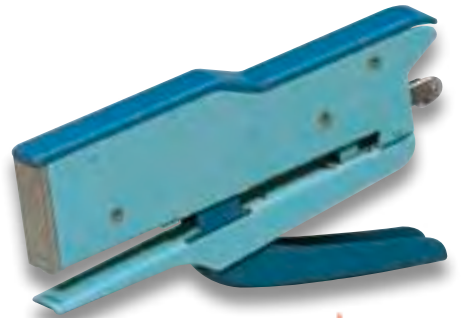

La pince agrafeuse	0101161
La boîte de 5000 agrafes 26/8	0101738

65 mm

STCR
2115/6

Capacité
50
feuilles

Garantie
2 ans

Agrafeuse B8P

- Pince robuste en acier • Idéale pour la fermeture des sachets et pochettes d'expédition • Utilise des agrafes 6 mm et 10 mm •

L'agrafeuse	0101917
La boîte de 5000 agrafes STCR 2115/6	0101414

65 mm

SP 19
1/4

Capacité
35
feuilles

Garantie
1 an

Pince P3

- Entièrement en acier • Profondeur de gorge : 65 mm • Capacité de 35 feuilles • Utilise des agrafes SP19 1/4 •

La pince agrafeuse Chromée	1002005
Coloris gris	0101172
La boîte de 5000 agrafes SP19 1/4	1000026

47 mm

130E
21/4

Capacité
15
feuilles

Pince 548/E

- Corps et mécanisme en métal peint verni 2 couleurs • Dispositif antiblocage breveté • Coloris bleu •

L'agrafeuse	0101164
La boîte de 1000 agrafes 130E Zenith	0101750

64 mm

SP
19 1/4

Capacité
20
feuilles

Garantie
5 ans

Pince Rapid F19

- Entièrement métal, dessus en ABS • Ouverture facile pour un chargement des agrafes aisé • Idéale pour des utilisations intensives (magasins...) • Coloris : gris vert • Utilise des agrafes SP 19 1/4 •