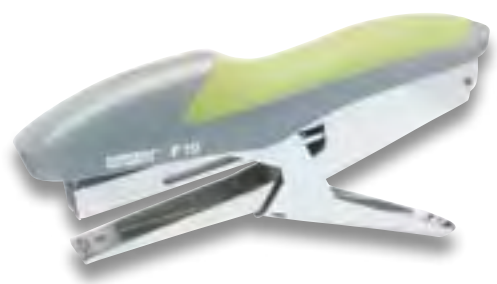

La pince agrafeuse Chromée	1002005
Coloris gris	0101172
La boîte de 5000 agrafes SP19 1/4	1000026

47 mm

130E
21/4

Capacité
15
feuilles

Pince 548/E

- Corps et mécanisme en métal peint verni 2 couleurs • Dispositif antiblocage breveté • Coloris bleu •

L'agrafeuse	0101164
La boîte de 1000 agrafes 130E Zenith	0101750

64 mm

SP
19 1/4

Capacité
20
feuilles

Garantie
5 ans

Pince Rapid F19

- Entièrement métal, dessus en ABS • Ouverture facile pour un chargement des agrafes aisé • Idéale pour des utilisations intensives (magasins...) • Coloris : gris vert • Utilise des agrafes SP 19 1/4 •