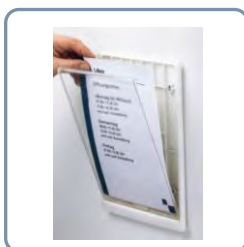

## Plaques de porte personnalisables

Réf. Durable : 4860 - 4861 - 4862 - 4866 - 4867

Coloris : Graphite (37) – Bleu (07) – Rouge (03)  
– Blanc (02)

Réf. 4860

Réf. 4861

Réf. 4862

Réf. 4866

Réf. 4867

## Une solution économique pour valoriser la signalétique intérieure !

Plaques de porte au design sobre et élégant composées d'un cadre profilé graphite en plastique de haute qualité et d'une plaque de protection transparente. Sa finition soignée et ses angles arrondis font de ces plaques de porte une solution idéale pour harmoniser votre affichage. Son système d'ouverture facile et fonctionnel facilite l'insertion du bristol et permet ainsi de faire évoluer le message régulièrement. La personnalisation se fait aisément à l'aide du logiciel INFO SIGN, gratuitement téléchargeable sur notre site [www.durable.fr](http://www.durable.fr).

Les plaques CLICK SIGN sont déclinées en cinq formats et quatre coloris pour répondre à chaque type d'utilisation : plaques de bureaux individuels, openspace, services, salles de réunions...

Disponibles en gris, blanc, rouge et bleu