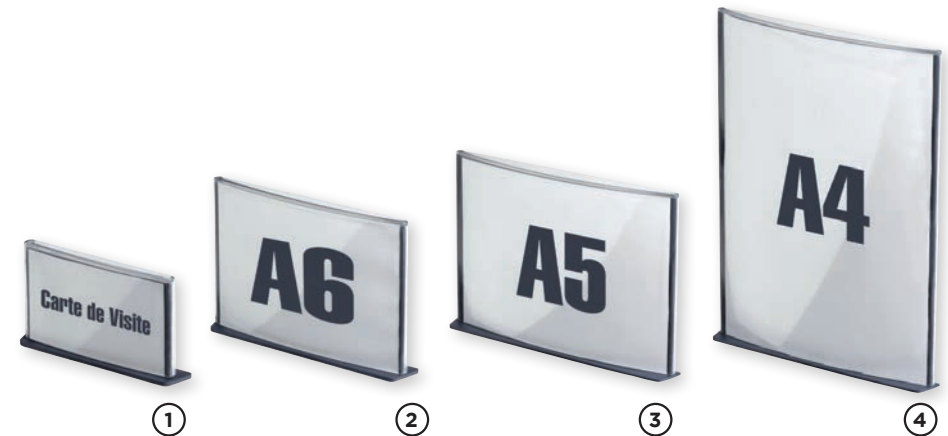

Gamme Cinatur

A4

A5

A6

C.V.

respecte l'environnement

Signalétique 3 en 1 !

Plaques de signalisation Cinatur

- **Structure** : polystyrène
- **Fenêtre** : polystyrène transparent.
- **4 modèles** : A4 - A5 - A6 - Carte de Visite.
- **LES + PRODUITS** :
 - Insertion du document par simple emboîtement de la fenêtre.
 - 3 possibilités de fixation pour une même plaque : à poser, au mur, en drapeau.
 - Fixation sur tout type de support y compris surface vitrée
- **LOGISTIQUE** : livré monté - fixation par double face (fourni) ou par vis (non fournies).

DESIGNATION	CAPACITÉ	DIM EXT. (CM)	KG	ANTHRACITE	TEINTE ALU	PRIX
①	CARTE DE VISITE JUSQU'À H 5.5 x L.9 cm	H. 6.5 x L. 11.5 x P. 2	0.04	60SCV.11	60SCV.35	
②	A6	H. 11.5 x L. 17 x P. 2.5	0.11	40SA6.11	40SA6.35	
③	A5	H. 16 x L. 23 x P. 2.5	0.19	19SA5.11	19SA5.35	
④	A4	H. 31 x L. 23 x P. 2.6	0.35	12SA4.11	12SA4.35	

2 éléments

Montage par simple emboîtement