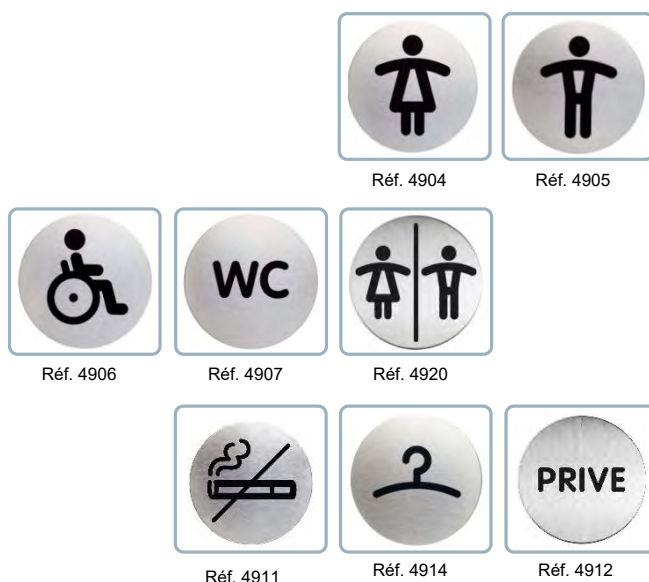

PICTO RONDS

Plaques de signalisation imprimées

Réf. Durable : 4904 – 4905 – 4906 – 4907 – 4920 – 4911 – 4914 – 4912

Coloris : Argent métallisé (23)

Un message clair pour une identification instantanée !

Fabriqués en acier brossé inoxydable, les PICTO DURABLE au design exclusif offrent une signalisation intérieure valorisante. Leur message, clair et visuel, leur assure une excellente lisibilité. Elles sont équipées d'une pastille auto-adhésive puissante pour permettre une fixation sur toutes surfaces lisses et d'un revêtement anti-rayures.

►►► Caractéristiques

- ✓ Design sobre et élégant
- ✓ Excellente lisibilité
- ✓ Haute qualité d'impression
- ✓ Fixation sur tout type de support
- ✓ Rapidité de fixation

►►► Cibles privilégiées

- ✓ Entreprises
- ✓ Hôtels
- ✓ Administrations
- ✓ Musées
- ✓ Centres de formation

►►► Dimensions :
Ø 83 mm
Épaisseur : 1mm

►►► Matière:
Acier inoxydable brossé

►►► Produits similaires DURABLE :
Picto carré :
Réf. 4954 – Toilettes hommes
Réf. 4956 – Toilettes femmes
Réf. 4957 – « WC »
Réf. 4958 – Toilettes hommes/femmes
Réf. 4959 – Toilettes handicapés