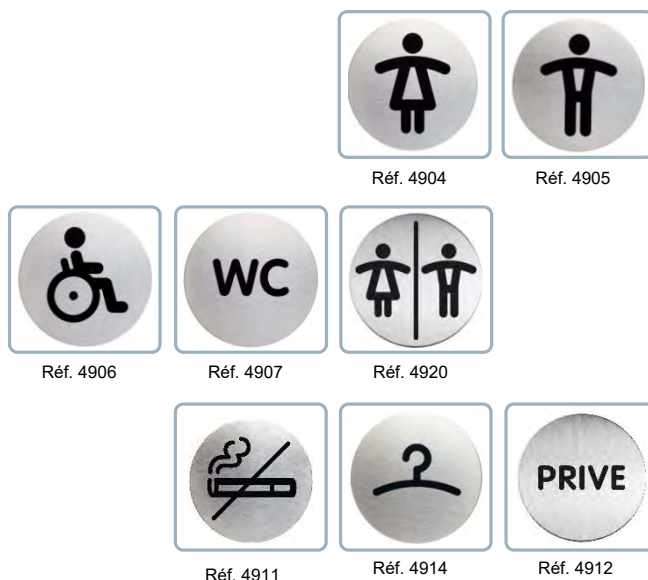

# PICTO RONDS

## Plaques de signalisation imprimées

Réf. Durable : 4904 – 4905 – 4906 – 4907 – 4920 – 4911 – 4914 – 4912

Coloris : Argent métallisé (23)

### Un message clair pour une identification instantanée !

Fabriqués en acier brossé inoxydable, les PICTO DURABLE au design exclusif offrent une signalisation intérieure valorisante. Leur message, clair et visuel, leur assure une excellente lisibilité. Elles sont équipées d'une pastille auto-adhésive puissante pour permettre une fixation sur toutes surfaces lisses et d'un revêtement anti-rayures.

#### ►►► Caractéristiques

- ✓ Design sobre et élégant
- ✓ Excellente lisibilité
- ✓ Haute qualité d'impression
- ✓ Fixation sur tout type de support
- ✓ Rapidité de fixation