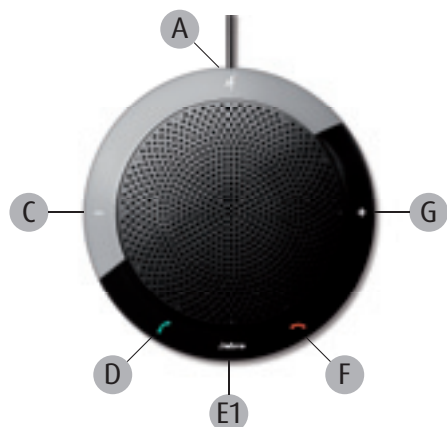

SPEAKERPHONE DE BUREAU OU PERSONNEL ? CHOISISSEZ LE JABRA SPEAK LE PLUS ADAPTÉ À VOS BESOINS.

SPEAKERPHONE USB

JABRA SPEAK 410

Ce speakerphone de bureau vous permettra d'appeler et d'effectuer plusieurs tâches simultanément en toute liberté - au bureau, à la maison ou lors de vos déplacements. Fonctionne avec tous les PC.

- A Fonction Secret
- B Bluetooth
- C Réduction du volume
- D Décrochage des appels
- E1 Réglage du volume de la sonnerie
- E2 Mise en route/arrêt
- F Fin d'appels
- G Augmentation du volume
- H Etat de la batterie