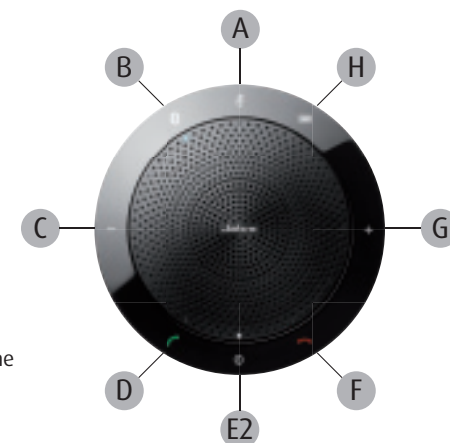

SPEAKERPHONE DE BUREAU OU PERSONNEL ? CHOISISSEZ LE JABRA SPEAK LE PLUS ADAPTÉ À VOS BESOINS.

SPEAKERPHONE USB

JABRA SPEAK 410

Ce speakerphone de bureau vous permettra d'appeler et d'effectuer plusieurs tâches simultanément en toute liberté - au bureau, à la maison ou lors de vos déplacements. Fonctionne avec tous les PC.

- A Fonction Secret
- B Bluetooth
- C Réduction du volume
- D Décrochage des appels
- E1 Réglage du volume de la sonnerie
- E2 Mise en route/arrêt
- F Fin d'appels
- G Augmentation du volume
- H Etat de la batterie