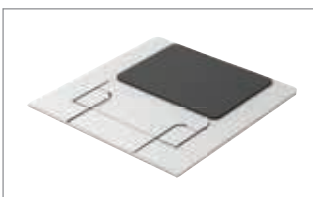

### Description :

- Soulagez vos douleurs cervicales ainsi que la fatigue oculaire en rehaussant votre écran à un angle de vue confortable
- Design minimaliste et léger, fabriqué en aluminium HYLITE®
- Le support se plie entièrement à plat et est livré avec une pochette de rangement qui peut être utilisée comme tapis de souris. Parfait pour le flex-office ou le télétravail
- S'ajuste sans effort avec 6 réglages en hauteur
- Support avec fente d'aération pour une meilleure ventilation de l'ordinateur portable mais aussi pour un accès simplifié aux ports USB

### Caractéristiques :

Référence	5010501
Couleur	Gris
Dimensions (H x L x P)	23.8 x 24.6 x 0.6 cm
Poids	0.36kg
Nombre de réglages en hauteur	6
Réglages de hauteur	15.1/16.4/17.8/19.1/20.4/21.1 cm
Plage d'inclinaison	37°, 41°, 45°, 50°, 55°, 58°
Matériau	HYLITE®
Capacité de charge	4kg
Taille maximale de l'écran	18" / 45.72cm
Garantie	5 ans
Gencod PCB	043859765386
Gencod Unitaire	50043859765381