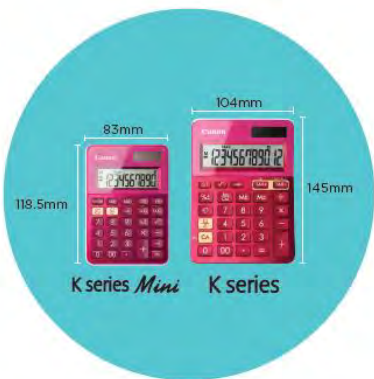

## Points forts

- Mini-calculatrice de bureau à 10 chiffres
- Design élégant
- Double alimentation
- Fonctions Grand total & calcul de taxes
- Fabriqué à partir de matériaux Canon recyclés

La LS-100K est plus petite que la LS-123K mais conserve de nombreuses fonctionnalités !

## AFFICHAGE

Chiffres	10 chiffres
Type	Mini-calculatrice de bureau avec double source d'alimentation
Écran incliné	Écran LCD vertical
Touche de signe de commande de calcul	Oui
Séparateur de chiffres	Décimales à 3 chiffres après la virgule
Taille de l'écran	59 × 18 mm
Taille des caractères affichés	12 mm

## AUTRES

Mémoire	M+, M-, RM/CM
Alimentation	Double (solaire et pile)
Pile	1 pile LR44
Taille du boîtier (L × P × H)	118,5 × 83 × 22 mm
Couleur du boîtier	4 choix : bleu, rose, orange, vert et Jaune métallisé
Matériau du boîtier supérieur	Polycarbonate
Matériau du boîtier inférieur	Polycarbonate
Poids	90 g
Informations sur l'emballage	Carton blister double (DBL), EMEA. Mode d'emploi en 22 langues.