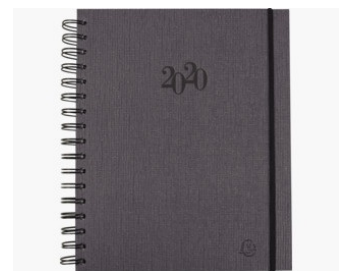

# FICHE PRODUIT 22612E

EXACOMPTA  
PARIS

Référence	22612E
Désignation	Agenda journalier journée planifiée 22W Carte - 18,5x22,5 cm - Janvier à Décembre
Gamme	Carte
Matière	Carton recouvert papier
Dimension produit	22,5X18CM
Couleur	Couleurs assorties
Dim. produit (Lxlxh)	225 x 220 x 25 mm
Poids pièce	720g
Ean pièce	3660942010771
Nombre d'unité par paquet	3
Dim. paquet (Lxlxh)	225 x 220 x 75 mm
Poids paquet	2160g
Ean paquet	3660942239516
Nombre d'unité par palette	360
Dim. palette (Lxlxh)	1200 x 800 x 1260 mm
Poids palette	336800g

## Caractéristiques

- Format :** Bureau
- Grille :** Journée Planifiée
- Mise en page :** Journalier
- Reliure :** Spirale Wire'O
- Tranche :** Naturelle
- Fermeture :** Oui
- Type Fermeture :** élastique
- Porte-Crayon :** Non
- Couleur papier :** azur
- Langue :** Français
- Nouveauté :** Non
- Type :** Complet
- Atlas :** Non
- Répertoire :** Non
- Marque :** Clairefontaine
- Nombre visuels produit :** 3

Couverture cartonnée, recouverte d'un papier fantaisie. Spirale métal extérieure. Marquage du millésime à chaud. Fermeture élastique. Les + : - impression en bleu et gris, sur papier légèrement bleuté Clairefontaine, reconnu pour sa qualité et pour permettre une écriture douce et fluide, - tranche naturelle, - emplacements pour les rappels, - coins détachables, pour pouvoir accéder rapidement à la semaine en cours.