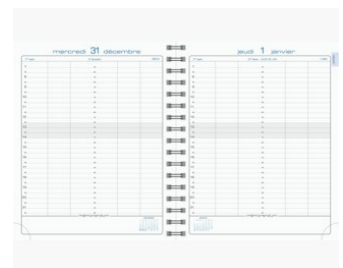

# FICHE PRODUIT 22612E

EXACOMPTA  
PARIS

Référence	22612E
Désignation	Agenda journalier journée planifiée 22W Carte - 18,5x22,5 cm - Janvier à Décembre
Gamme	Carte
Matière	Carton recouvert papier
Dimension produit	22,5X18CM
Couleur	Couleurs assorties
Dim. produit (Lxlxh)	225 x 220 x 25 mm
Poids pièce	720g
Ean pièce	3660942010771
Nombre d'unité par paquet	3
Dim. paquet (Lxlxh)	225 x 220 x 75 mm
Poids paquet	2160g
Ean paquet	3660942239516
Nombre d'unité par palette	360
Dim. palette (Lxlxh)	1200 x 800 x 1260 mm
Poids palette	336800g

## Caractéristiques

- Format :** Bureau
- Grille :** Journée Planifiée
- Mise en page :** Journalier
- Reliure :** Spirale Wire'O
- Tranche :** Naturelle
- Fermeture :** Oui
- Type Fermeture :** élastique
- Porte-Crayon :** Non
- Couleur papier :** azur
- Langue :** Français
- Nouveauté :** Non
- Type :** Complet
- Atlas :** Non
- Répertoire :** Non
- Marque :** Clairefontaine
- Nombre visuels produit :** 3

L'agenda professionnel, en mode pratique avec sa couverture rigide qui facilite la prise de rdv, et se replie à 360° pour un encombrement réduit. Pour la gestion du planning de 3 à 6 utilisateurs simultanément. La journée sur 1 page, large amplitude horaire avec rdv par 1/4h de 7h à 21h45, édition française.

Couverture cartonnée, recouverte d'un papier fantaisie. Spirale métal extérieure. Marquage du millésime à chaud. Fermeture élastique. Les + : - impression en bleu et gris, sur papier légèrement bleuté Clairefontaine, reconnu pour sa qualité et pour permettre une écriture douce et fluide, - tranche naturelle, - emplacements pour les rappels, - coins détachables, pour pouvoir accéder rapidement à la semaine en cours.